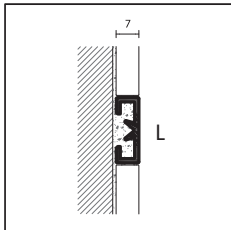

PROLIST

length = 270 cm - pack 20 pcs

ART. finishing		L x H			
		10x7	15x7	20x7	25x7
ALUMINIUM					
LDA/	silver anodised	93255	93215	93220	93256
	<i>euro/m</i>	4,35	6,11	6,65	7,07
LDB/	bright polished silver	93258	93219	93224	93259
LDT/	bright polished titanium	93257	93218	93223	93268
	<i>euro/m</i>	6,14	8,05	8,45	8,86
LDS/	bright satin silver	93240	93216	93221	93244
	bright satin gold	93241	93217	93222	93245
LDTM/	bright satin titanium	93266	93211	93225	93246
LDRS/	bright satin copper	93242	93267	93229	93269
	<i>euro/m</i>	8,14	9,96	10,45	10,88
LDAG/	bright scratched silver	93263	93214	93228	93243
	<i>euro/m</i>	10,07	11,91	12,35	12,77
COLOUR-COATED ALUMINIUM					
LDV/	white stone	-	-	93207	-
	black stone	-	-	93209	-
	<i>euro/m</i>	-	-	8,45	-

individually packed