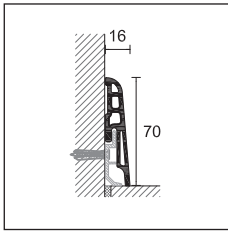

8608 foam PVC covered with Alcrom® Plus film + 8608/C

8608

PVC LINE

length = 250 cm - pack 20 pcs

FOAM PVC COVERED WITH ALCROM® PLUS FILM

H = 70 mm

ART.	decors		decors		decors		
	02	29040	32	29047	77	29061	
	05	29075	34	29048	78	29062	
	08	29041	35	29049	80	29063	
	10	29043	36	29050	81	29064	
	11	29044	39	29080	89	29081	
8608	12	29045	40	29051	91	29082	
	14	29076	41	29052	92	29066	
	19	29077	44	29053	95	29069	
	20	29046	47	29073	96 white RAL 9010 embossed	29070	
	26	29078	65	29058	97 black RAL 9005 embossed	29071	
	31	29079	76	29060			
euro/m						3,89	
8608			99 satin silver	29083			
			100 satin steel	29084			
euro/m						5,45	