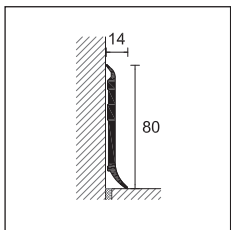

8596 Foam PVC decor 545

8596

PVC LINE

length = 250 cm - pack 40 pcs

FOAM PVC

H = 60 mm

ART.	decors		decors		decors	
8596		518 30800		531 30812		542 30824
		524 30804		532 30814		545 30828
		525 30806		533 30816		white 555 30830
		528 30808		536 30820		light grey 556 30832
		530 30810		540 30822		black 557 30834

euro/m 2,15

no partial packaging

8598

PVC LINE

length = 250 cm - pack 40 pcs

FOAM PVC

H = 80 mm

ART.	decors	
8598		white 555 30880
		light grey 556 30882
		black 557 30884