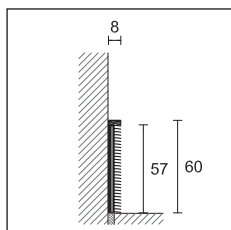

172 PVC white

148/B +
148/C

148/BR +
148/C

172

173

PVC LINE - BASE

length = 300 cm - pack 30 pcs

ART. finishing