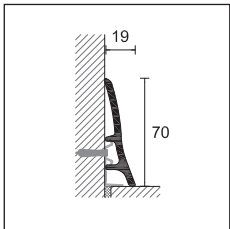

euro/pc 1,28

no partial packaging

RIGHT/LEFT END CAPS

pack 10 pcs

POLYPROPYLENE

H = 70 mm

ART.	decors	
8603/P dx/sx	 532	30344
	 542	30354
	 545	30358
	 white 555	30360
	 light grey 556	30362
	 black 557	30364

8607 Foam PVC decor 532

8607

PVC LINE

length 250 cm - pack 40 pcs

FOAM PVC

H = 70 mm

ART.	decors	
8607	532	30414
	542	30424
	545	30428
	white 555	30430
	light grey 556	30432
	black 557	30434
	euro/m	

no partial packaging